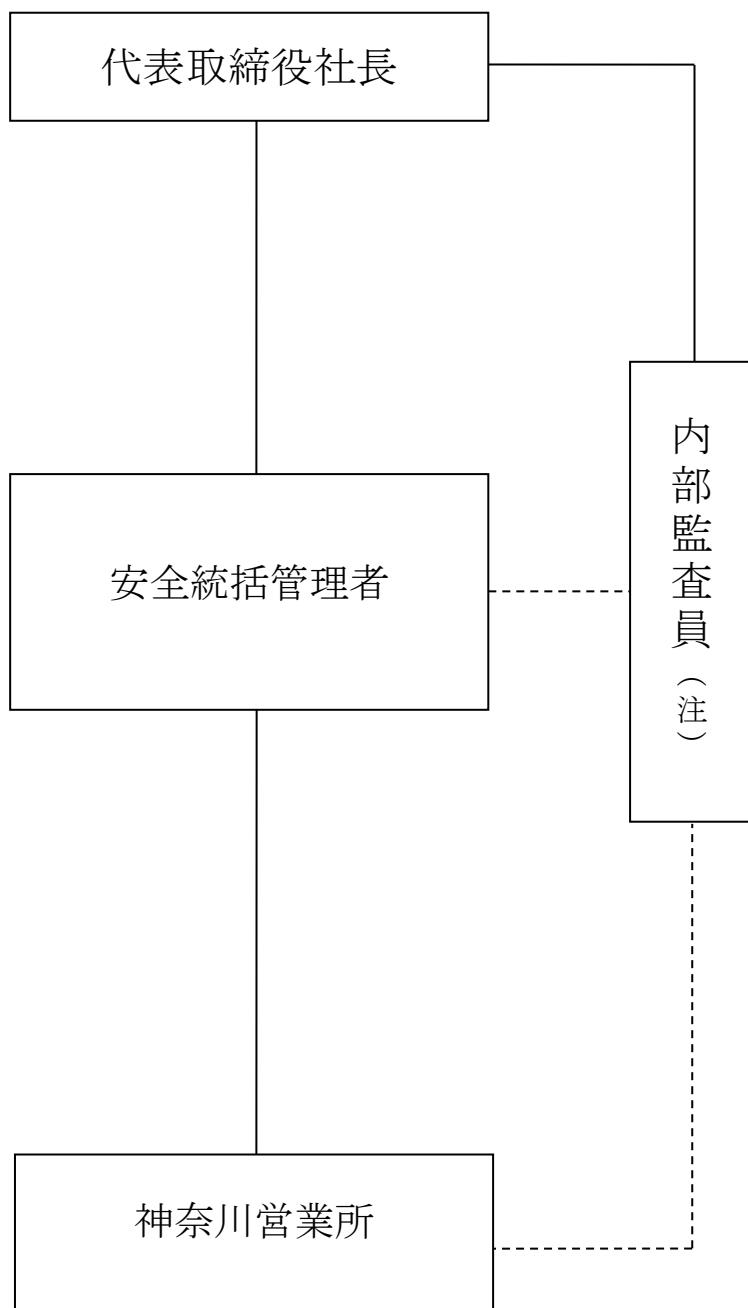

[別紙1]

安全管理体制組織図

(注) 内部監査員は、国土交通省大臣官房運輸安全管理官室主催セミナーの受講により
監査員資格を有する者の内、選任された者。